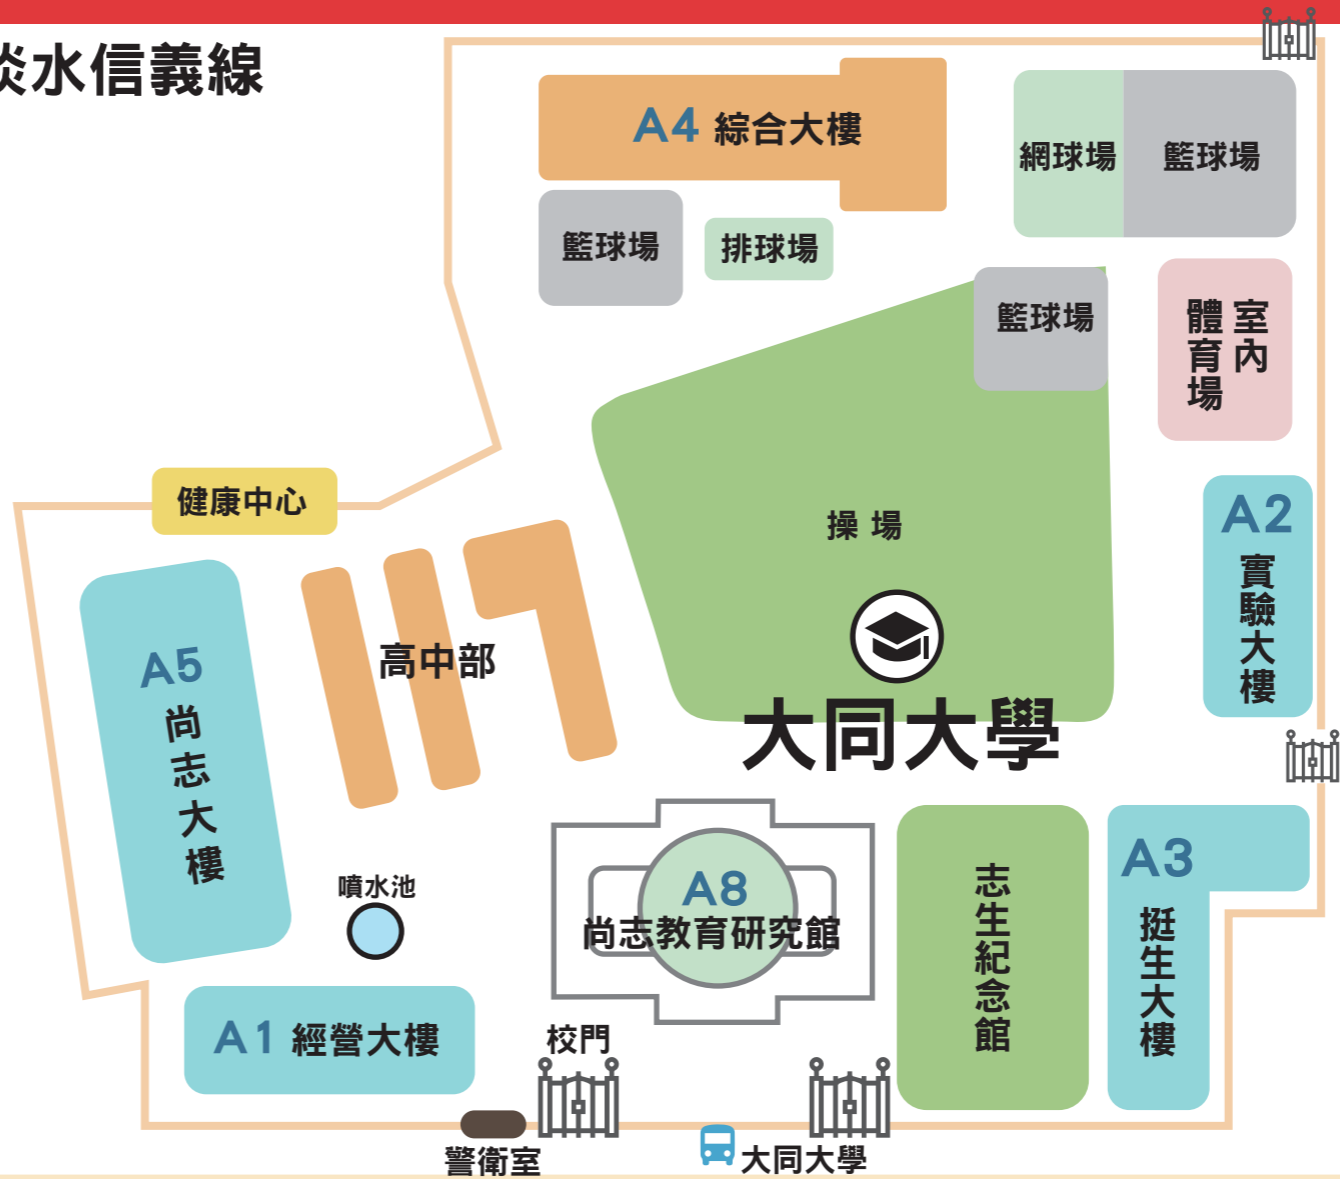

# 淡水信義線

民族西路

民族東路

民權西路

中和新蘆線

民權東路

中山北路三段

農安街

德惠街

德惠街3巷

警衛室

校門

德惠街

德惠街3巷

民族東路